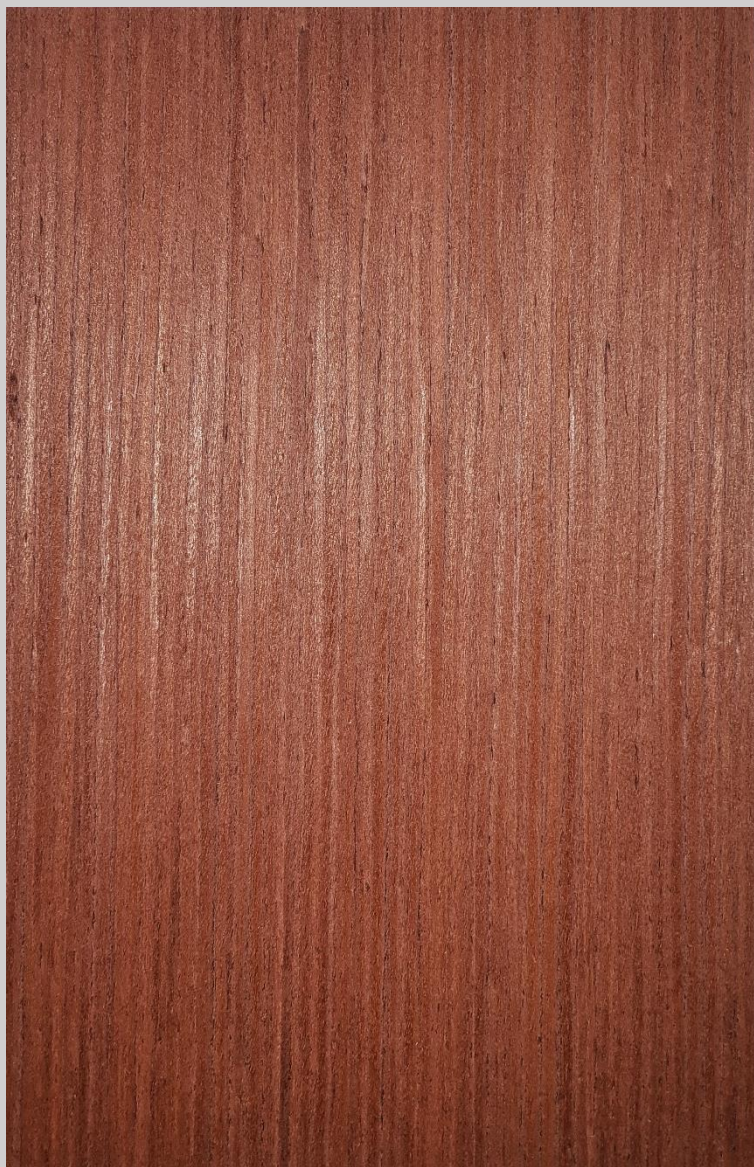

D. 2500mm x 650mm.

DISPONIBLE A FINALES DE FEBRERO

T. Quartered

Diseño: Piero Lissoni.

**WOOD
BOX**
Perú

WOODBOPERU.COM

Lamina completa

11.06