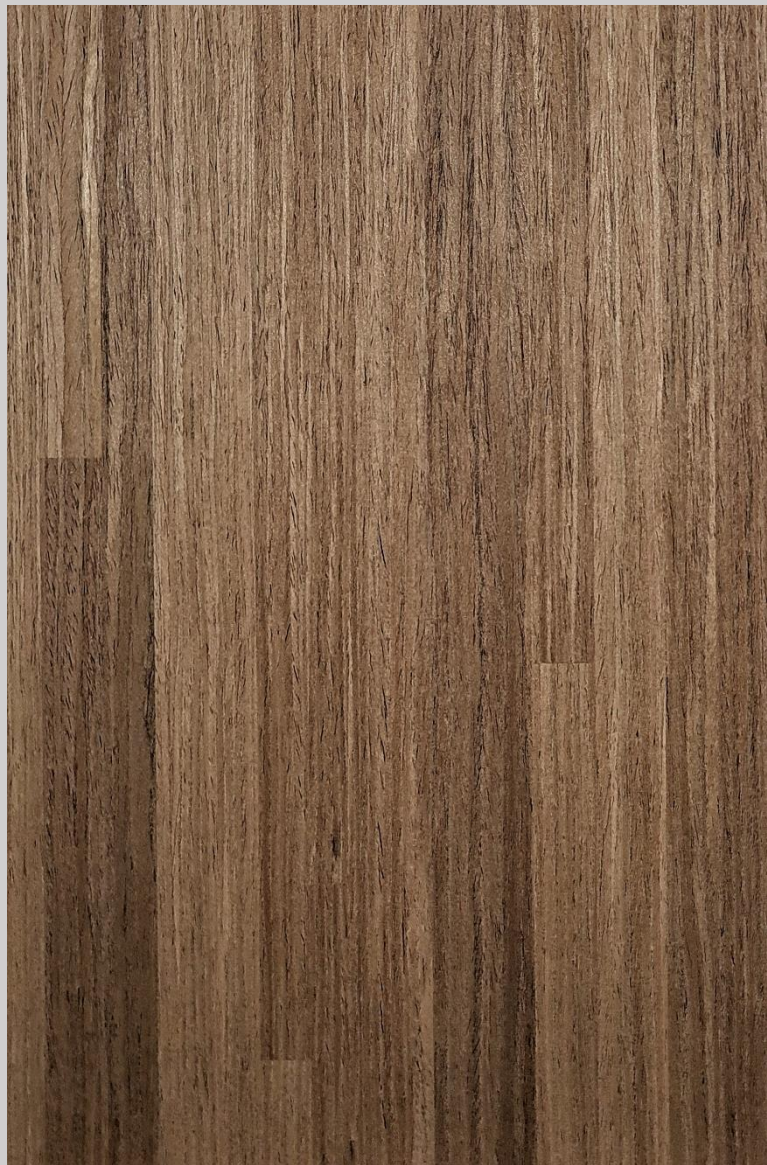

Detalle

Alpi Velo Natural

Cod. 18.80

C. DESIGNERS

D. 2500mm x 620mm.

T. Design

Diseño por Piero Lissoni

**WOOD
BOX**
Perú

WOODBOPPERU.COM