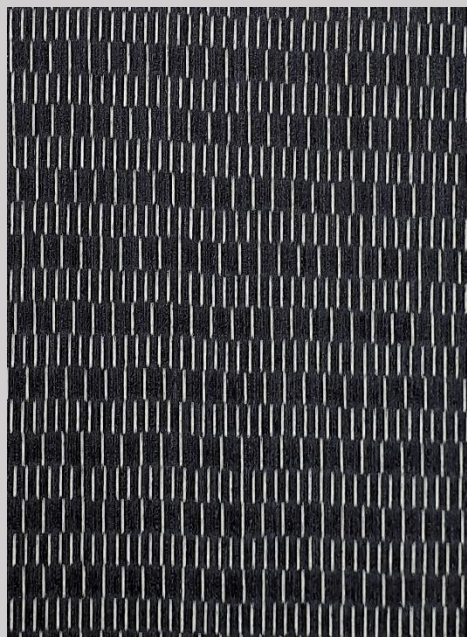

D. 2500mm x 620mm.

T. Design

Diseño por Piero Lissoni

**WOOD
BOX**
Perú

WOODBOPERU.COM

Lamina completa

18.56

Detalle