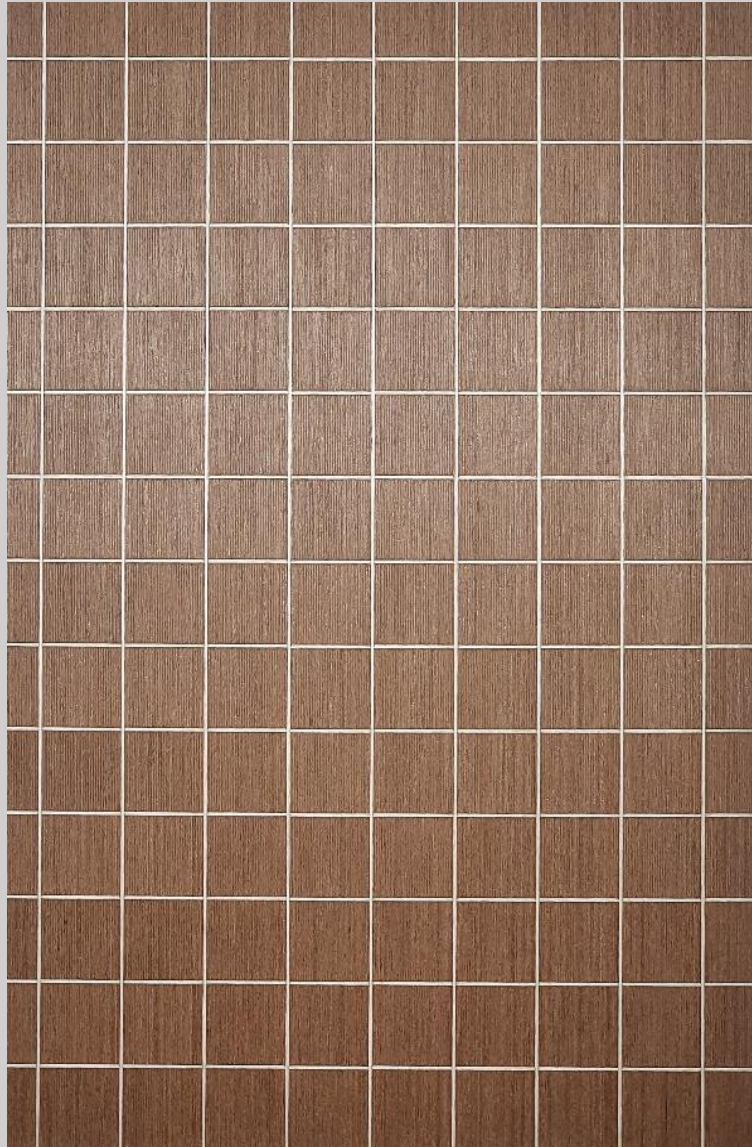

Detalle

Alpi Quadra Noce

Cod. 18.63

C. DESIGNERS

D. 2500mm x 620mm.

T. Design

Diseño por Patricia Urquiola

WOODBOPPERU.COM