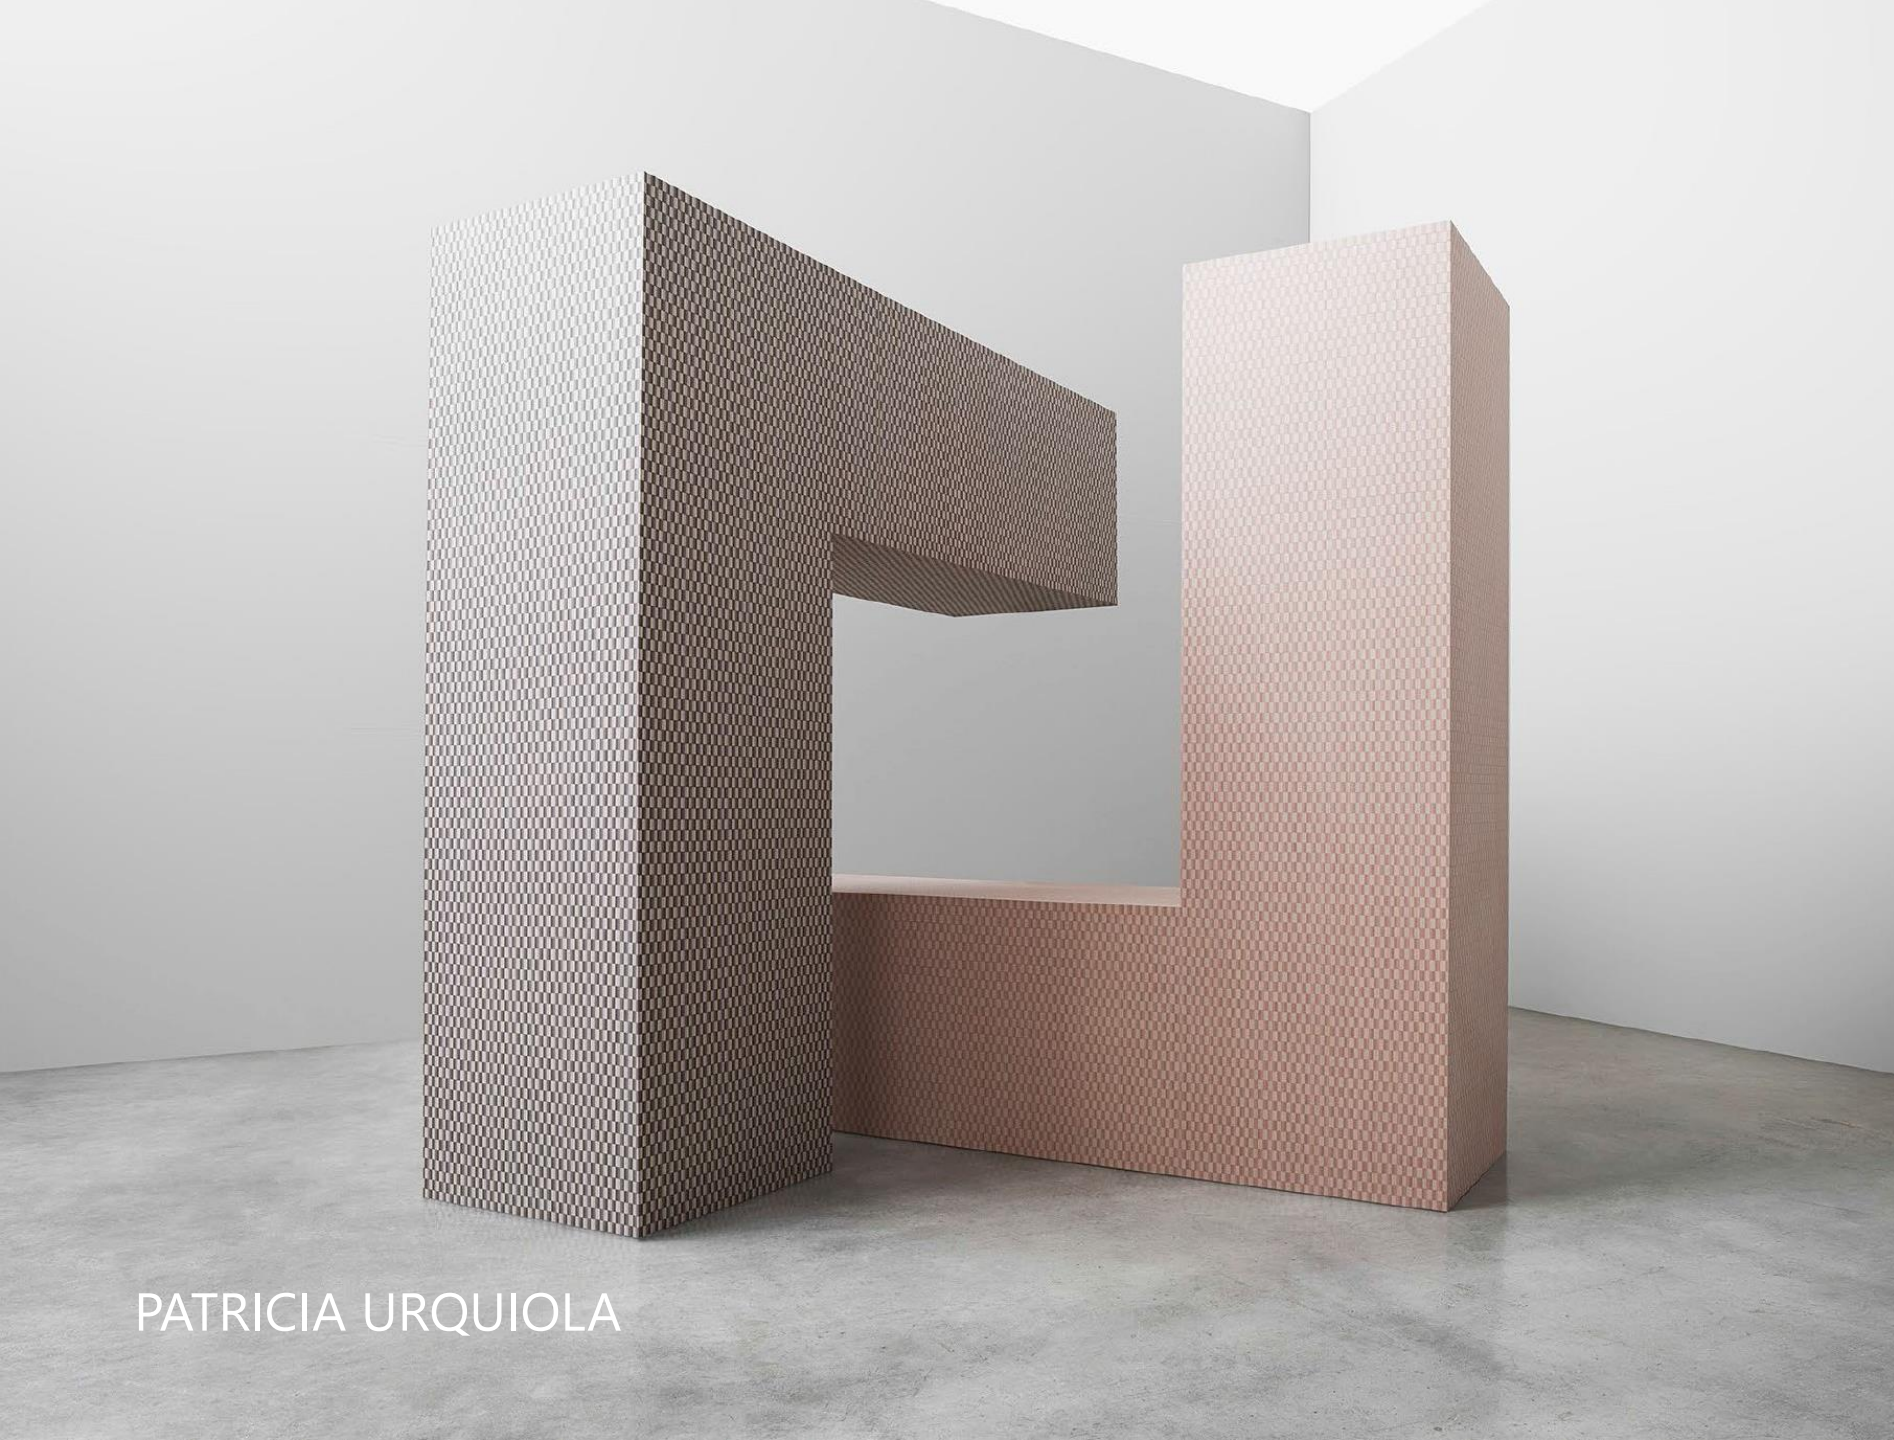

PATRICIA URQUIOLA