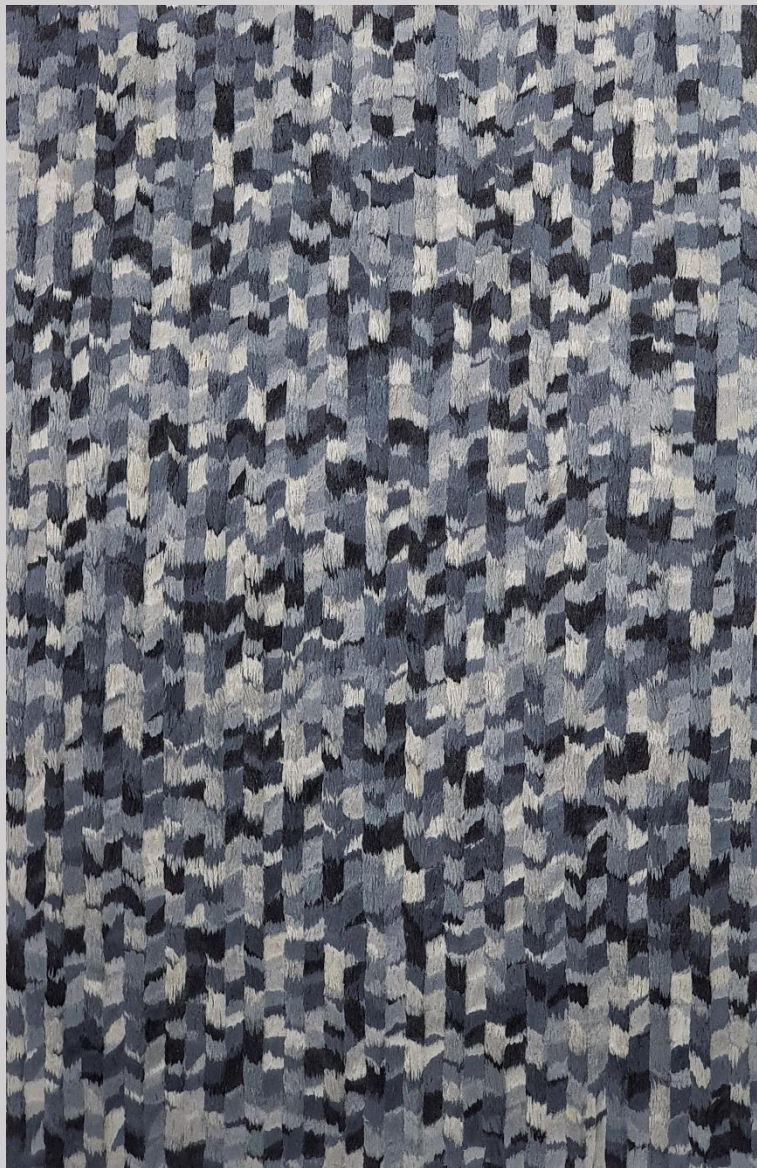

### Alpi Pointillisme Color

Cod. 18.74

C. DESIGNERS

D. 2500mm x 620mm.

T. Design

Diseño por Alessandro Mendini/alex Mocika

WOODBOPXPERU.COM

Lamina completa