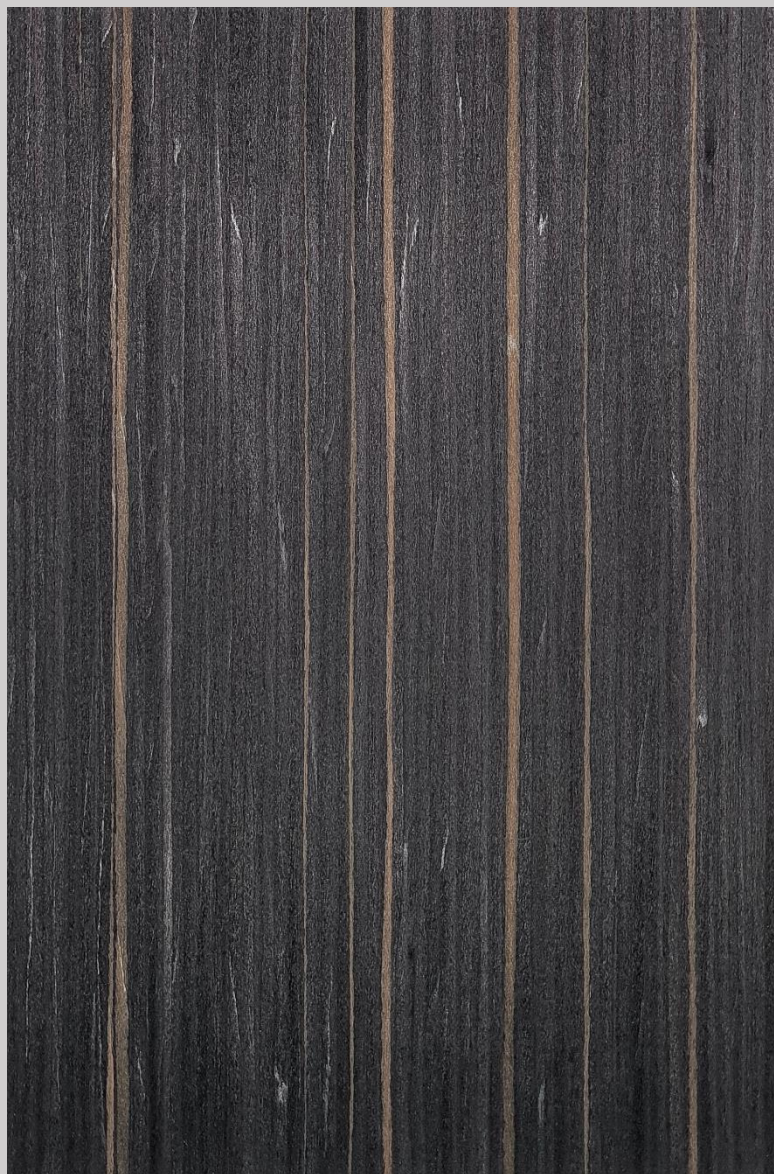

Curador Piero Lissoni.

**WOOD  
BOX**  
Perù

WOODBOPERU.COM

Lamina completa

Detalle

**Alpi Ammara ebony**

Cod. 10.42

C. CHOCOLATE