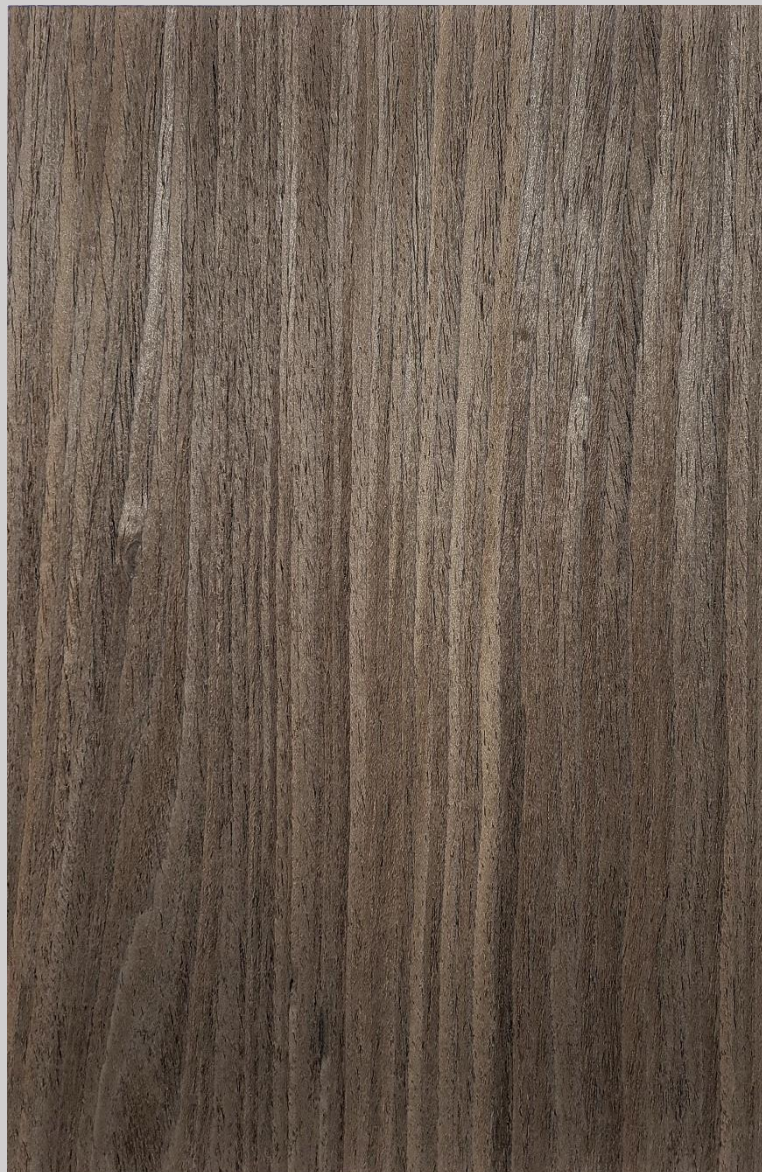

Detalle

Alpi Thermo oak

Cod. 12.68

C. CHOCOLATE

D. 3150mm x 640mm.

T. Planked

**WOOD
BOX**
Perú

WOODBOPPERU.COM