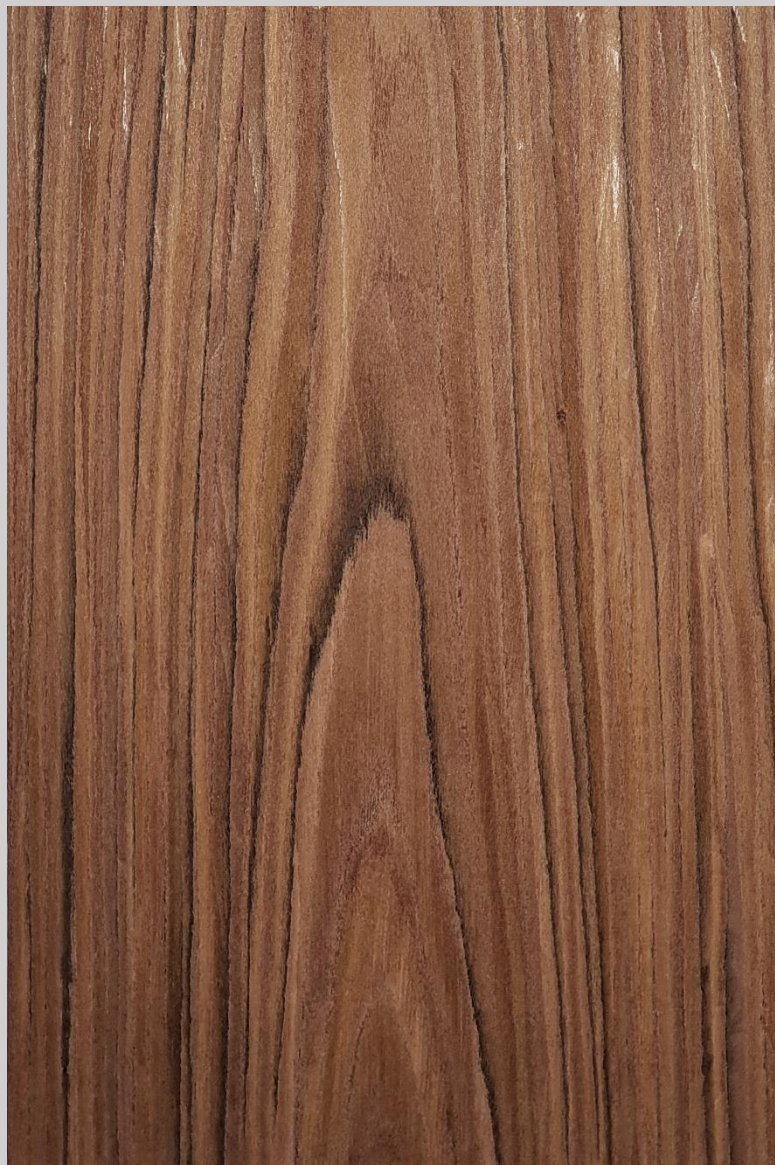

Detalle

Alpi Rosewood 1 flamed

Cod. 10.25

C. EVERGREEN

D. 3150mm x 360mm.

T. Crown

Curado por Piero Lissoni

**WOOD
BOX**
Perú

WOODBOPERU.COM