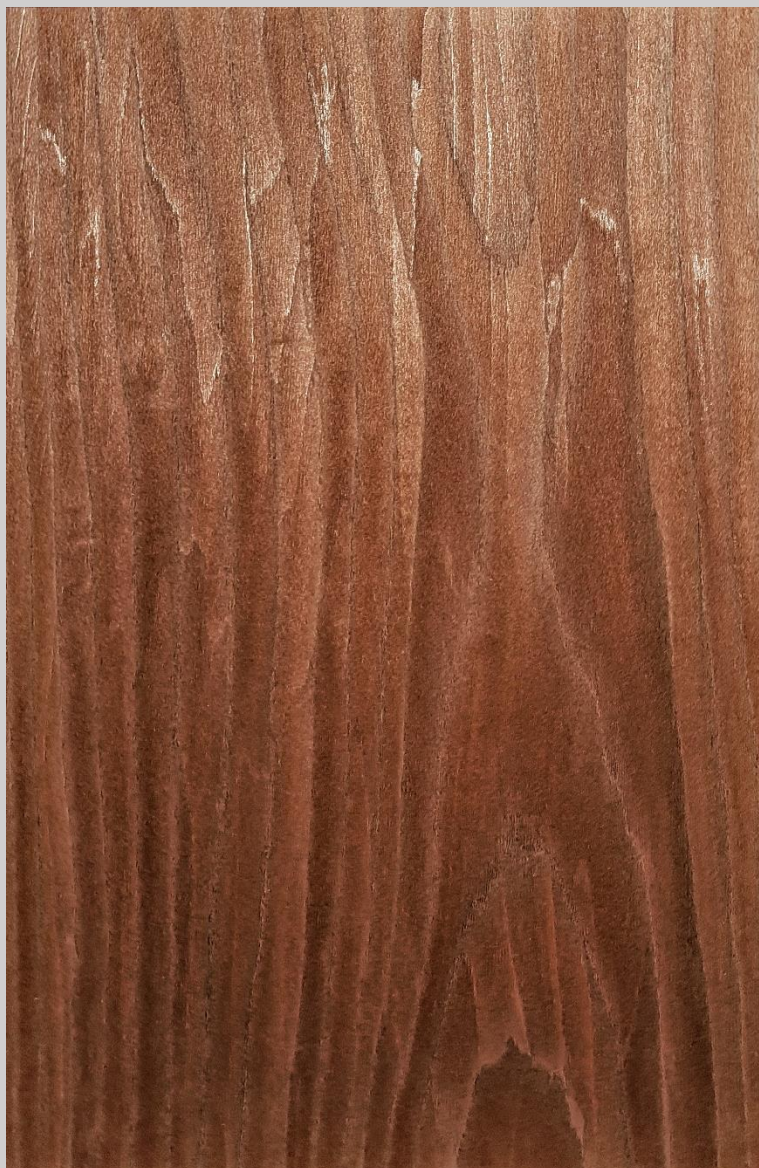

Curado por Piero Lissoni

**WOOD  
BOX**  
Perú

WOODBOPERU.COM

Lamina completa

Detalle

**Alpi Xilo 2.0 Sienna cherry 2 flamed**

Cod. 18.89

C. EVERGREEN