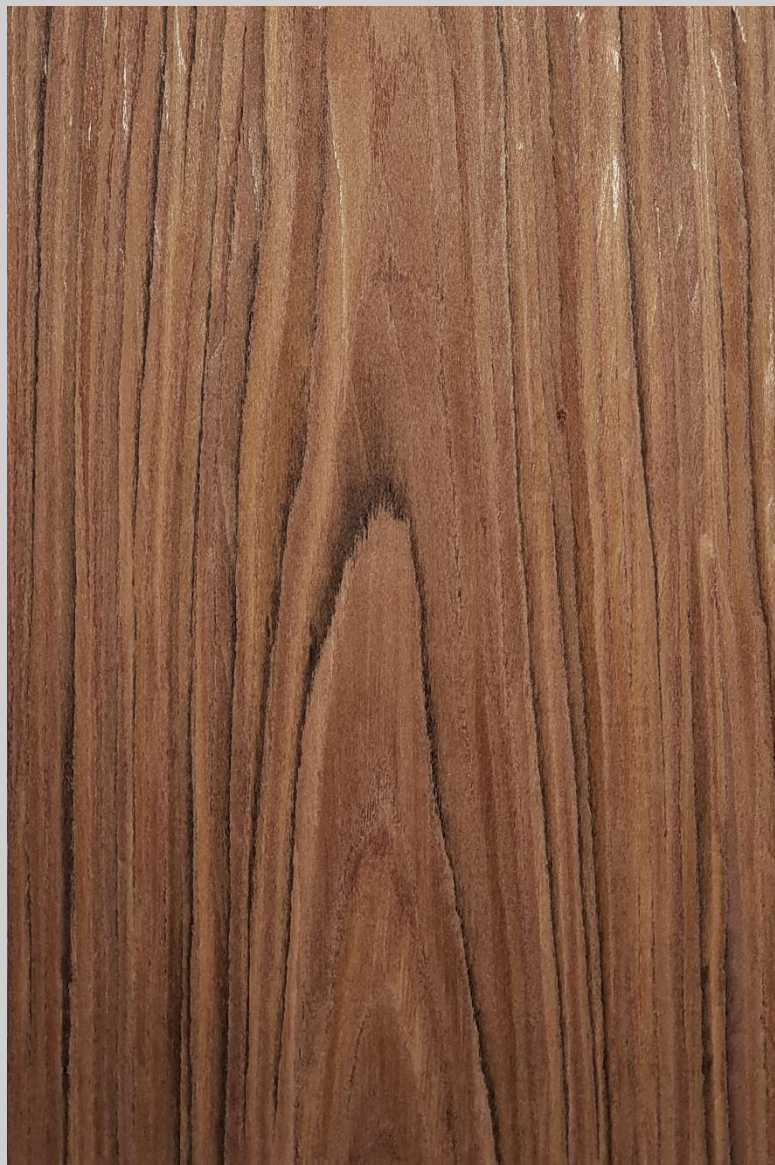

Detalle

Alpi Rosewood 2 flamed

Cod. 10.26

C. EVERGREEN

D. 3150mm x 620mm.

T. Crown

Curado por Piero Lissoni

**WOOD
BOX**
Perù

WOODBOPERU.COM