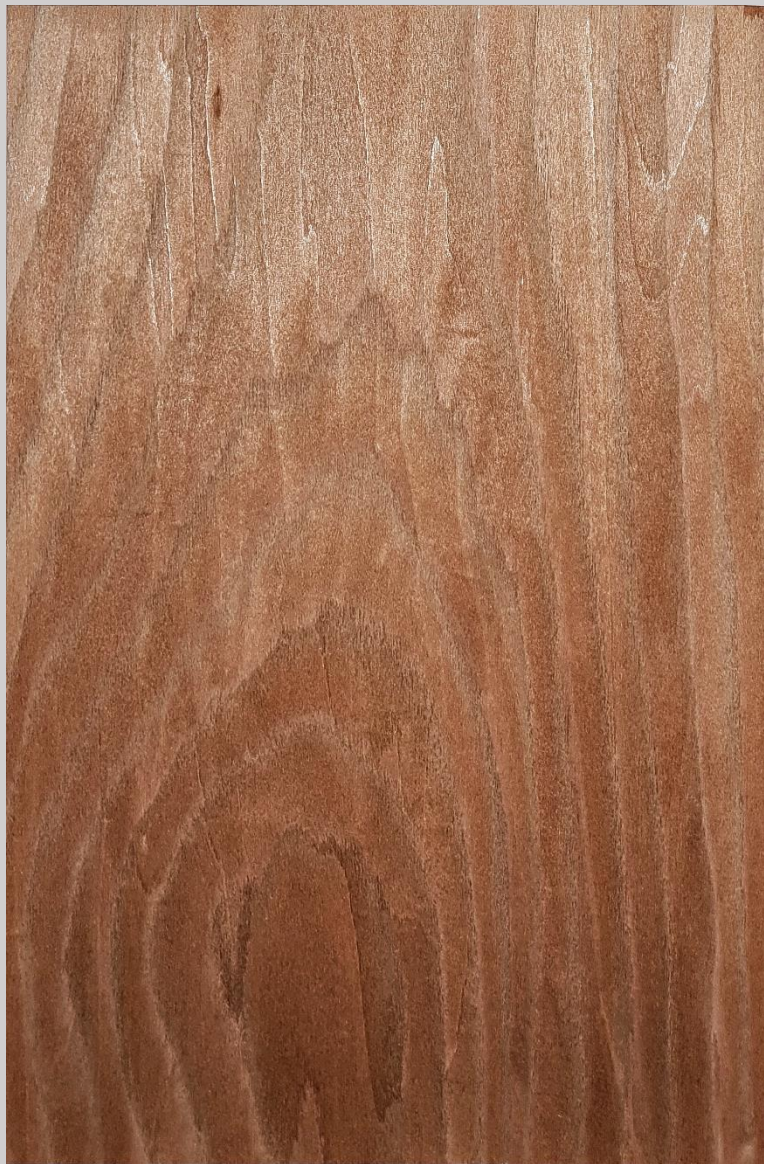

WOODBOPPERU.COM

Lamina completa

Detalle

**Alpi Xilo 2.0 Honey cherry 2 flamed**

Cod. 18.88

C. EVERGREEN

D. 2500mm x 620mm.

T. Crown